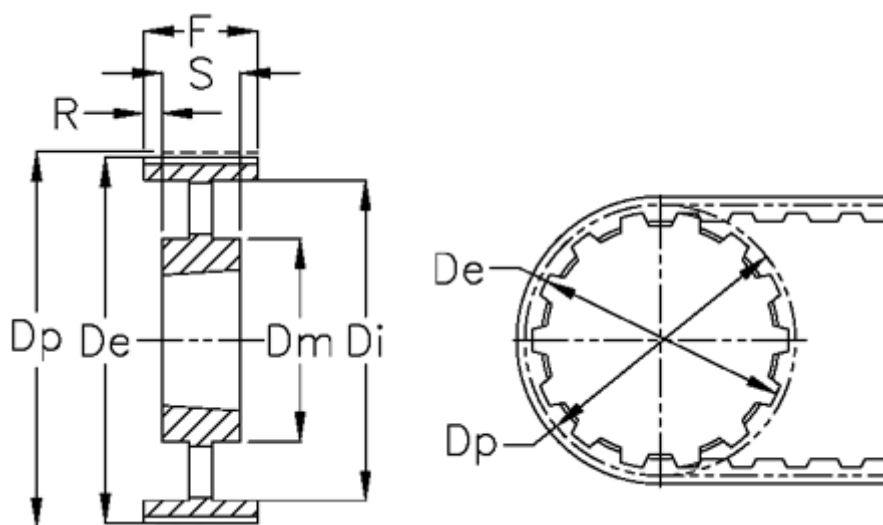

Varenummer: 604135072100
Beskrivelse: Tandremskive for taperbøsning
72 H 100 TL 2012

Mål

Bredde	= H 100	Max boring = 50
De	= 289.69	R = 1
Deling (tomme)	= 1/2	S = 32
Di	= 270	Tandantal = 72
Dm	= 92	Vægt = 5.7
Dp	= 291.06	
F	= 34	
For taperbøsning	= 2012	